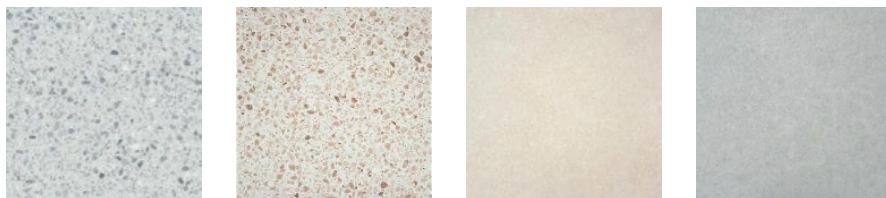

**OBKLAD (B)**

Graniti Fiandre Marble 600 x 600 mm. Barva: bílá + rohové AL lišty „L“.

**24 DLAŽBA (A)**

STN ceramica, 600 x 600 mm.

Barva: šedá COLD, béžová WARM, béžová ALMOND, šedá GREY.

**DLAŽBA (B)**

Graniti Fiandre, 600 x 600 mm.