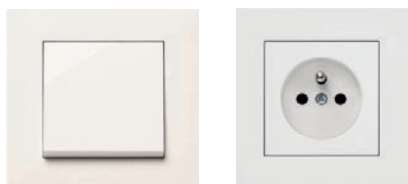

29 ELEKTRO PRVKY V BYTECH (A, B)

Zásuvky, vypínače: plast, bílá.