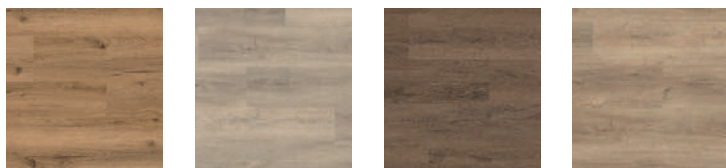

25 DŘEVĚNÁ PLOVOUCÍ PODLAHA (A, B)

Třívrstvá tl. 13 mm, dub, lamely 193/2 245 mm, matný lak, rustikální třídění, 4V drážky.

Soklová lišta: bílá.
Přechodový profil: 30 mm, samolepicí AL elox.

DUB ERICA

DUB TOONA

DUB CITUS

DUB GENISTA