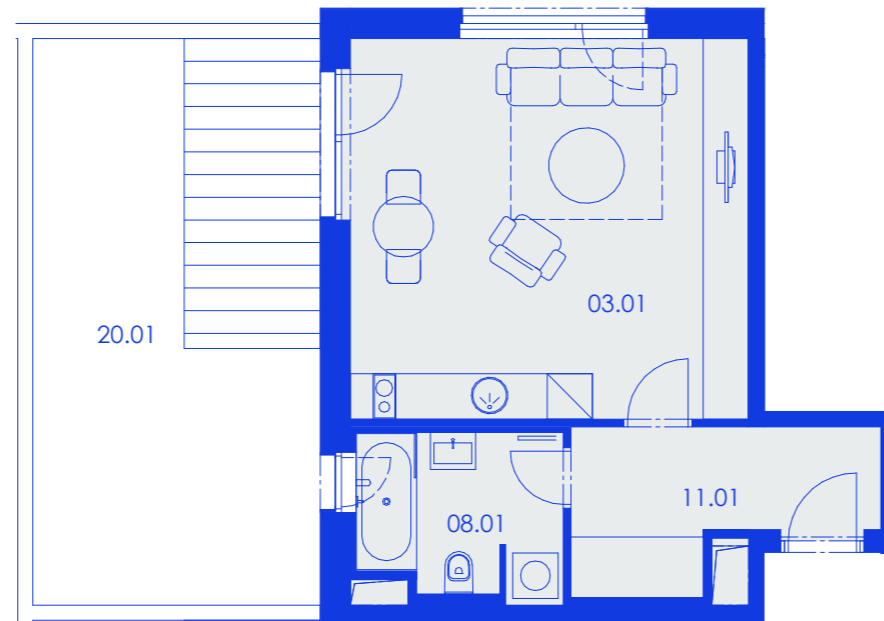

VERZE 10/2020

schéma projektu – budova Gamma

schéma umístění bytu

řez objektem

RG.A.01.07 Byt

42,1 m² + 28,5 m²

plocha + předzahrádka

1+KK | 1. NP

č. m.	název místnosti	užitná plocha m ²
11.01	vstupní hala	7,2
03.01	obývací pokoj + kk	26,5
08.01	koupelna + toaleta	5,7
20.01	předzahrádka	28,5

HAGIBOR

by CRESTYL