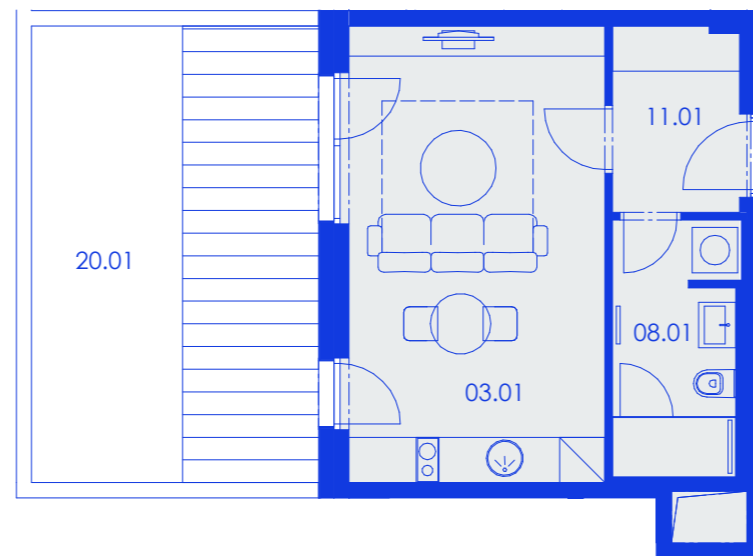

VERZE 10/2020

schéma projektu – budova Gamma

schéma umístění bytu

řez objektem

RG.A.01.08 Byt

31,7 m² + 23,0 m²

plocha + předzahrádka

1+KK | 1. NP

č. m.	název místnosti	užitná plocha m ²
11.01	vstupní hala	4,1
03.01	obývací pokoj + kk	20,4
08.01	koupelna + toaleta	5,5
20.01	předzahrádka	23,0

HAGIBOR

by **CRESTYL**