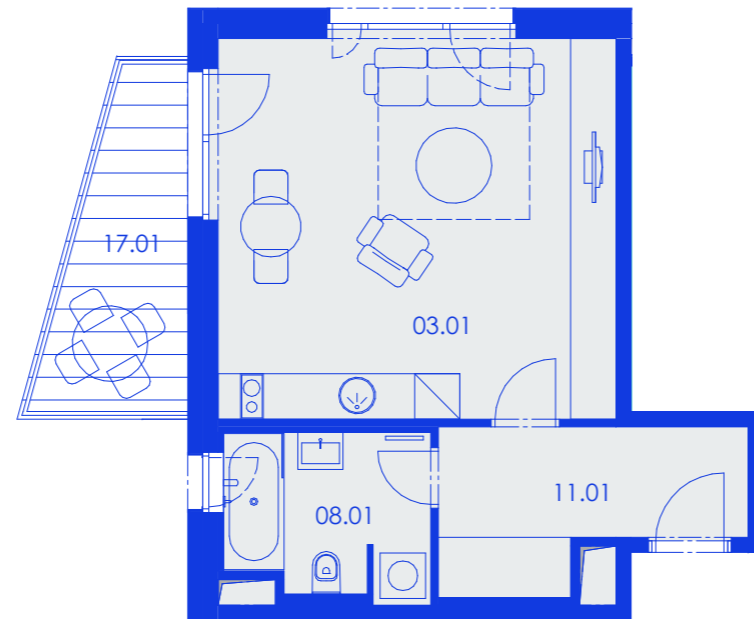

VERZE 10/2020

schéma projektu – budova Gamma

schéma umístění bytu

řez objektem

# 41,7 m<sup>2</sup> + 6,9 m<sup>2</sup>

plocha + terasa/balkon

1+KK | 3. NP

č. m.	název místnosti	užitná plocha m <sup>2</sup>
11.01	vstupní hala	7,4
03.01	obývací pokoj + kk	26,5
08.01	koupelna + toaleta	5,7
17.01	balkon	6,9