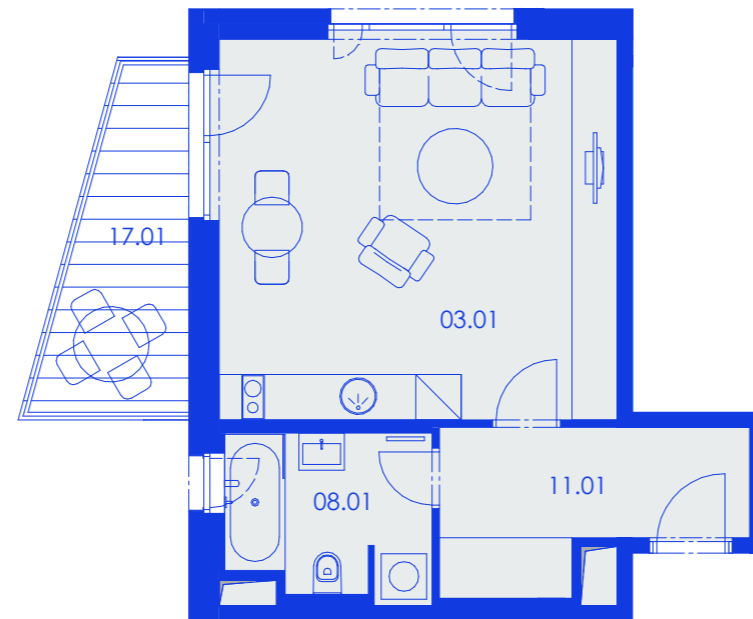

VERZE 10/2020

schéma projektu – budova Gamma

schéma umístění bytu

řez objektem

### 41,7 m<sup>2</sup> + 6,9 m<sup>2</sup>

plocha + terasa/balkon  
1+KK | 5. NP

č. m.	název místnosti	užitná plocha m <sup>2</sup>
11.01	vstupní hala	7,4
03.01	obývací pokoj + kk	26,5
08.01	koupelna + toaleta	5,7
17.01	balkon	6,9