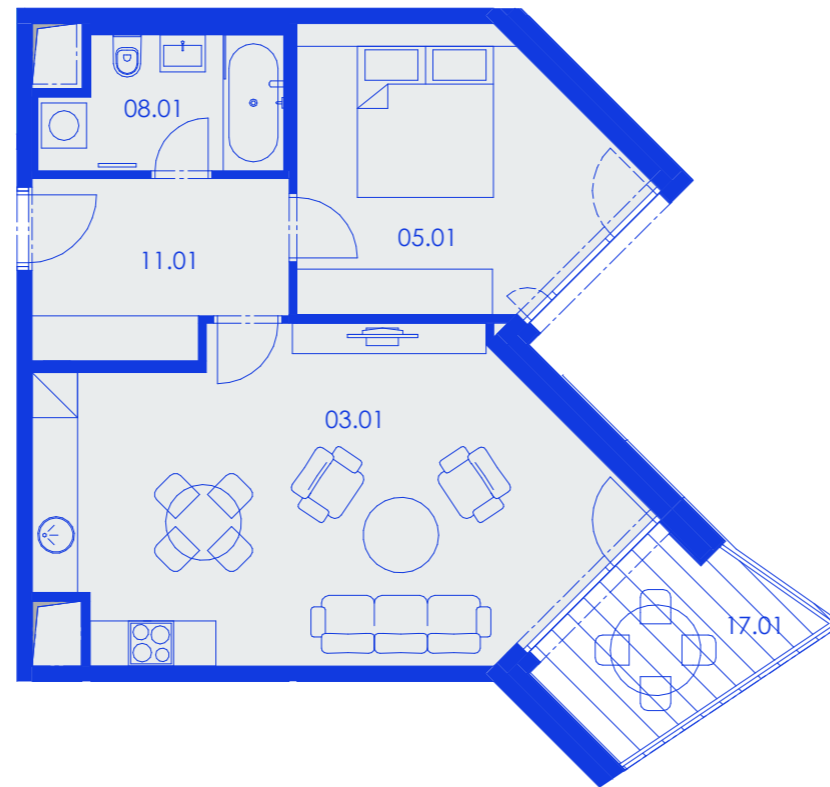

VERZE 10/2020

schéma projektu – budova Gamma

schéma umístění bytu

řez objektem

# 59,4 m<sup>2</sup> + 5,9 m<sup>2</sup>

plocha + terasa/balkon  
2+KK | 7. NP

č. m.	název místnosti	užitná plocha m <sup>2</sup>
11.01	vstupní hala	7,5
03.01	obývací pokoj + kk	29,7
05.01	ložnice	14,3
08.01	koupelna + toaleta	5,3
17.01	balkon	5,9