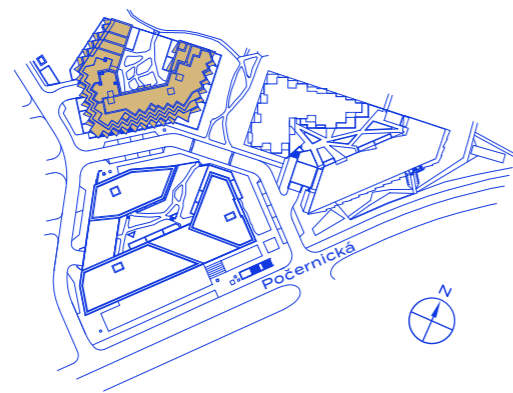

VERZE 09/2024

schéma projektu – budova Gamma

schéma umístění bytu

řez objektem

RG.A.09.01 Byt

83,2 m² + 4,9 m² + 11,2 m²

plocha + terasy/balkony

3+KK | 9. NP