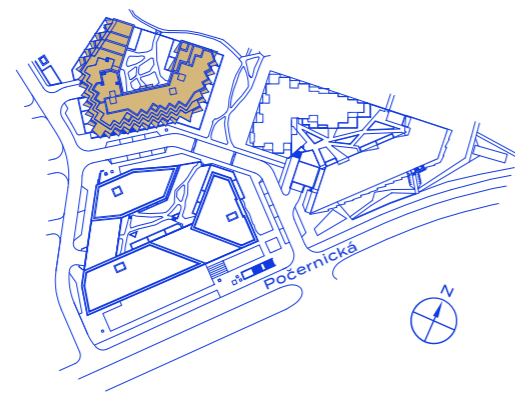

VERZE 10/2020

schéma projektu – budova Gamma

schéma umístění bytu

řez objektem

RG.A.09.05 Byt

100,1 m² + 24,6 m²

plocha + terasy/balkony

3+KK | 9. NP