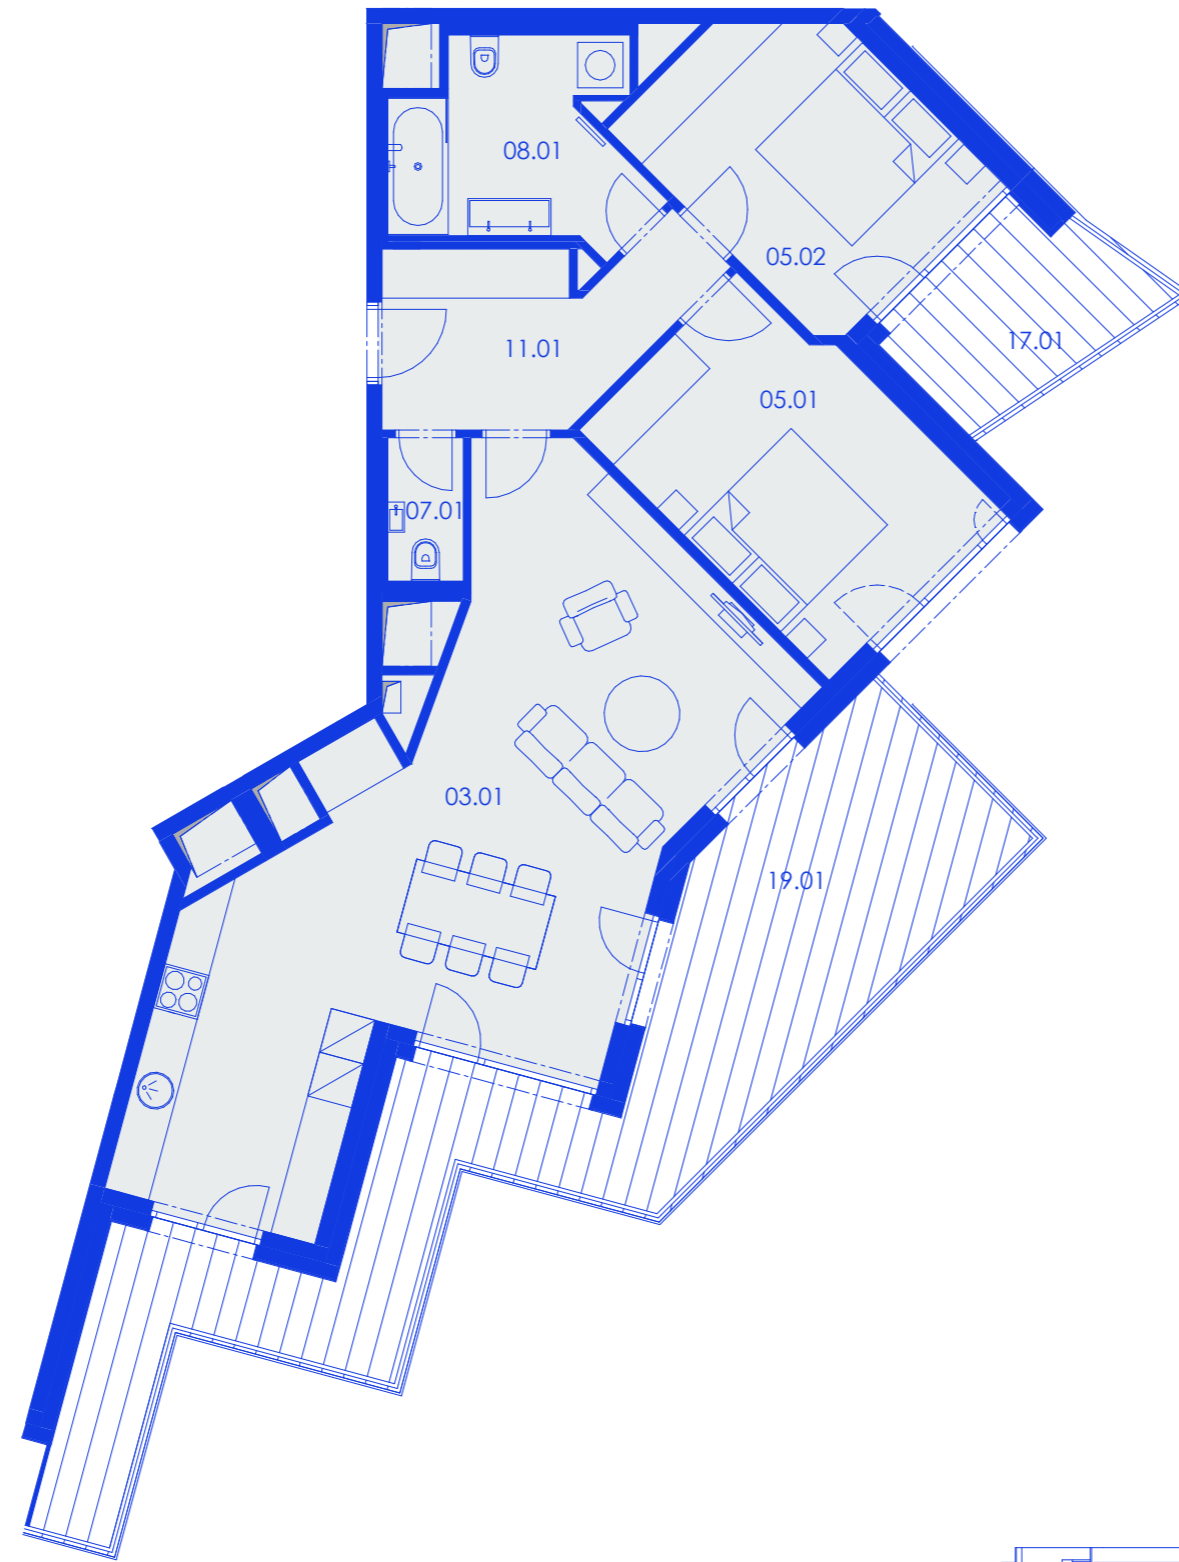

Plochy jednotlivých místností jsou pouze orientační. Vybavení zařízení v plánech (nábytek, kuch. linka, el. spotřebiče, atd.) nejsou součástí dodávky. Rozsah dodávky je specifikován ve standardu. Investor si vyhrazuje právo na drobné úpravy.

VERZE 09/2024

schéma projektu – budova Gamma

schéma umístění bytu

řez objektem

RG.A.10.02 Byt

93,1 m² + 6,6 m² + 33,1 m²

plocha + terasy/balkony

3+KK | 10. NP

č. m.	název místnosti	užitná plocha m ²
11.01	vstupní hala	8,7
07.01	toaleta	1,9
03.01	obývací pokoj + kk	43,7
05.01	ložnice	14,6
05.02	ložnice	12,5
08.01	koupelna + toaleta	7,8
19.01	terasa	33,1
17.01	balkon	6,6