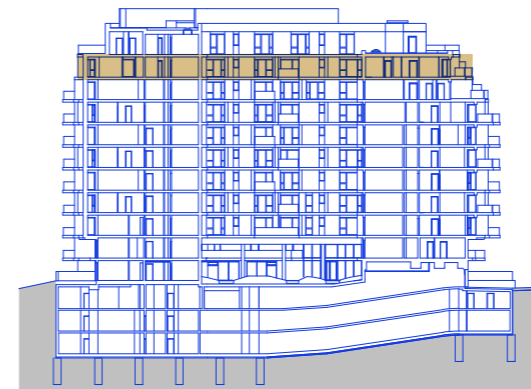

VERZE 09/2024

schéma projektu – budova Gamma

schéma umístění bytu

řez objektem

RG.A.10.02 Byt

93,1 m² + 6,6 m² + 33,1 m²

plocha + terasy/balkony

3+KK | 10. NP