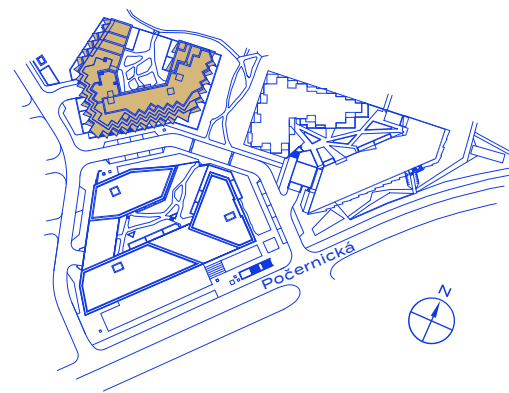

VERZE 10/2020

schéma projektu – budova Gamma

schéma umístění bytu

řez objektem

RG.A.11.02 Byt

62,4 m² + 22,0 m²

plocha + terasa/balkon

2+KK | 11. NP