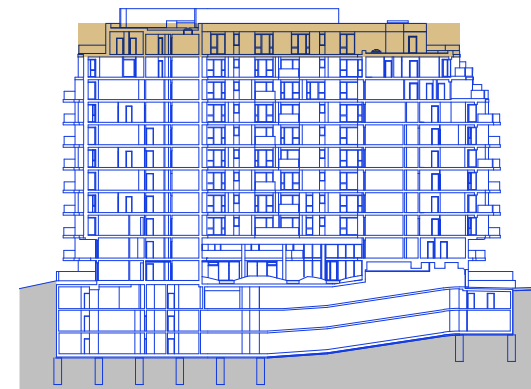

VERZE 10/2020

schéma projektu – budova Gamma

schéma umístění bytu

řez objektem

RG.A.11.02 Byt

62,4 m² + 22,0 m²

plocha + terasa/balkon

2+KK | 11. NP