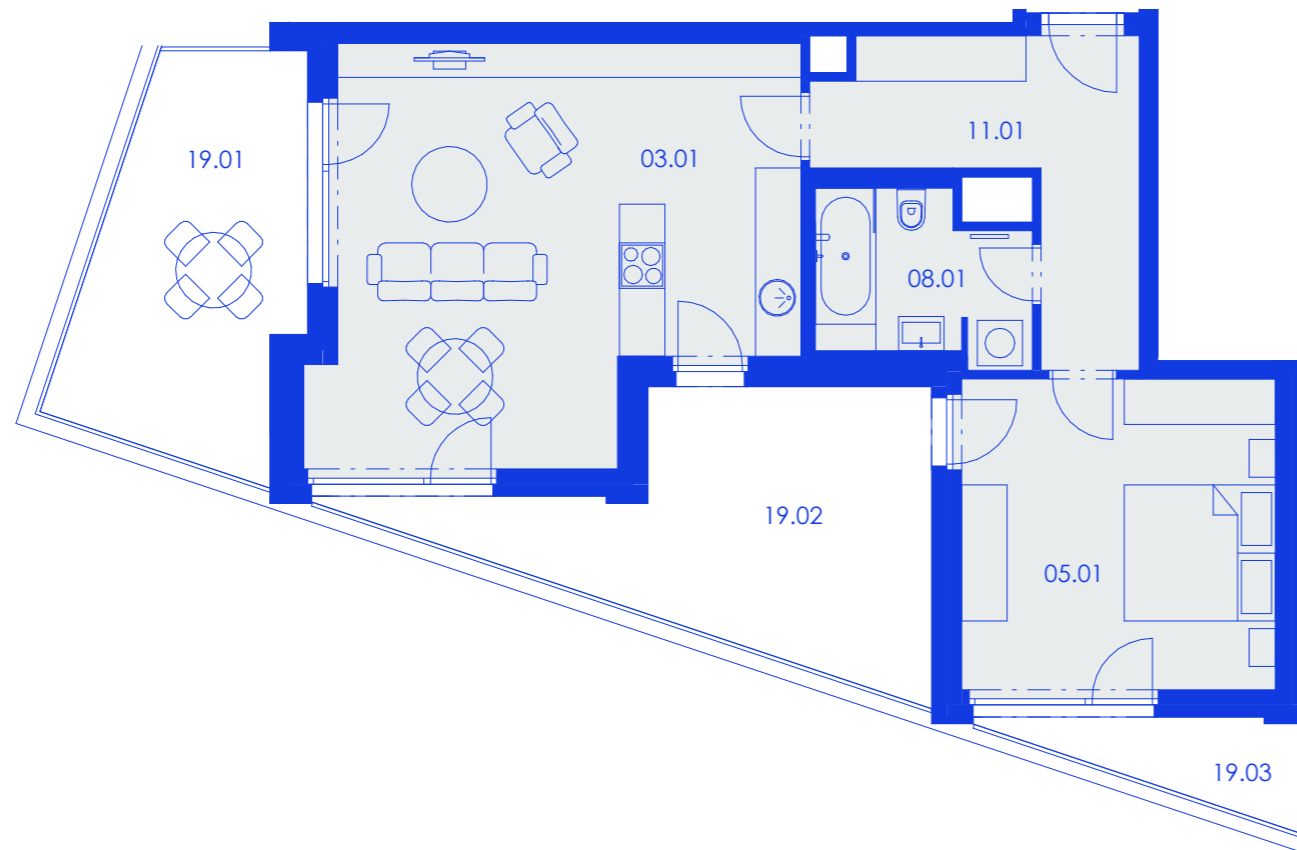

Byt  
**HG.A1.01.02**  
**69,1 m<sup>2</sup>**  
 2+KK | 1. NP

č. m.	název místnosti	užitná plocha m <sup>2</sup>
11.01	vstupní hala	11.0
03.01	obývací pokoj + kk	32.1
05.01	ložnice	17.1
08.01	koupelna + toaleta	5.8
19.01	terasa	14.1
19.02	terasa	17.2
19.03	terasa	3.5

Plochy jednotlivých místností jsou pouze orientační. Vybavené zařízení v plátech (nábytek, kuch. linka, el. spotřebiče, atd.) nejsou součástí dodávky. Rozsah dodávky je specifikován ve standardu. Investor si vyhrazuje právo na drobné úpravy.  
 VERZE 07/2019

SCHÉMA PROJEKTU

SCHÉMA UMÍSTĚNÍ BYTU

ŘEZ OBJEKTEM

**HAGIBOR**  
 REPUBLIC

by **CRESTYL**