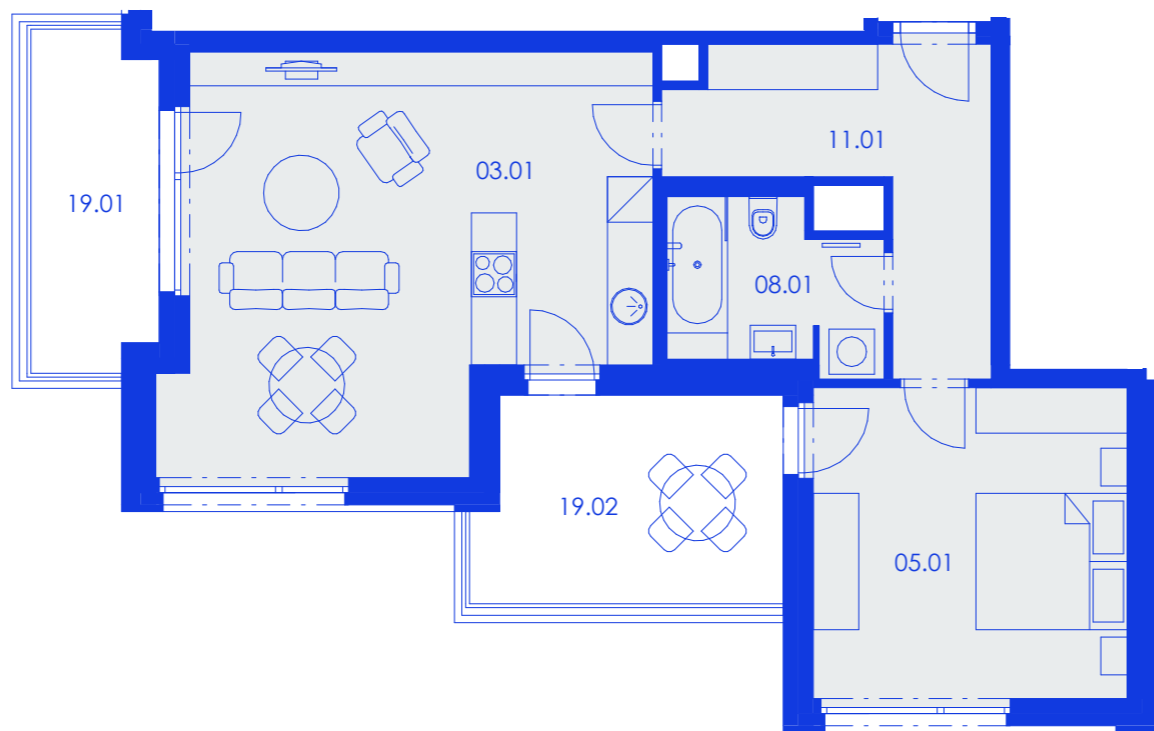

Byt
HG.A1.07.03
69,1 m²
 2+KK | 7. NP

č. m.	název místnosti	užitná plocha m ²
11.01	vstupní hala	11.0
03.01	obývací pokoj + kk	32.1
05.01	ložnice	17.1
08.01	koupelna + toaleta	5.8
19.01	terasa	8.3
19.02	terasa	11.6

Plochy jednotlivých místností jsou pouze orientační. Vybavené zařízení v plněné (nabytěk, kuch. linka, el. spotřebiče, atd.) nejsou součástí dodávky. Rozsah dodávky je specifikován ve standardu. Investor si vyhrazuje právo na drobné úpravy.
 VERZE 07/2019

SCHÉMA PROJEKTU

SCHÉMA UMÍSTĚNÍ BYTU

ŘEZ OBJEKTEM

HAGIBOR
 REPUBLIC

by **CRESTYL**