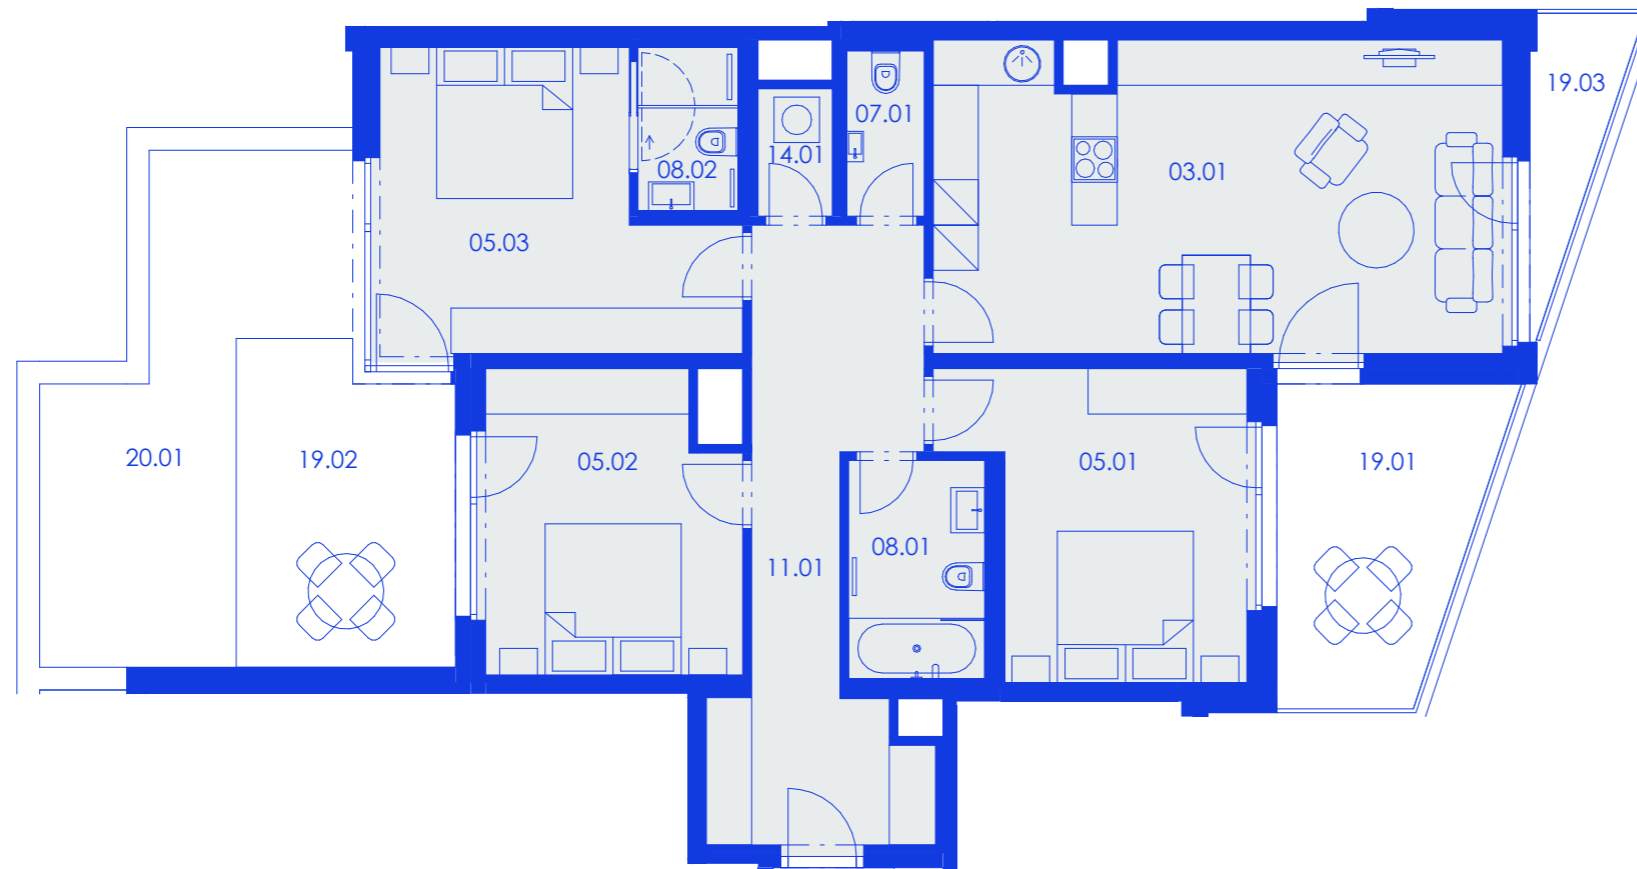

Byt
HG.A2.01.02
111 m²
 4+KK | 1. NP

č. m.	název místnosti	užitná plocha m ²
11.01	vstupní hala	16.1
03.01	obývací pokoj + kk	30.7
05.01	ložnice	14.4
05.02	ložnice	13.3
05.03	ložnice	16.2
08.01	koupelna + toaleta	5.3
08.02	koupelna + toaleta	2.9
07.01	toaleta	2.3
14.01	komora	1.7
19.01	terasa	10.8
19.02	terasa	11.8
19.03	terasa	3.4
20.01	zahrada	17.1

SCHÉMA PROJEKTU

SCHÉMA UMÍSTĚNÍ BYTU

ŘEZ OBJEKTEM

Plochy jednotlivých místností jsou pouze orientační. Vybavené zařízení v plněné (nabytěk, kuch. linka, el. spotřebiče, atd.) nejsou součástí dodávky. Rozsah dodávky je specifikován ve standardu. Investor si vyhrazuje právo na drobné úpravy.
 VERZE 07/2019