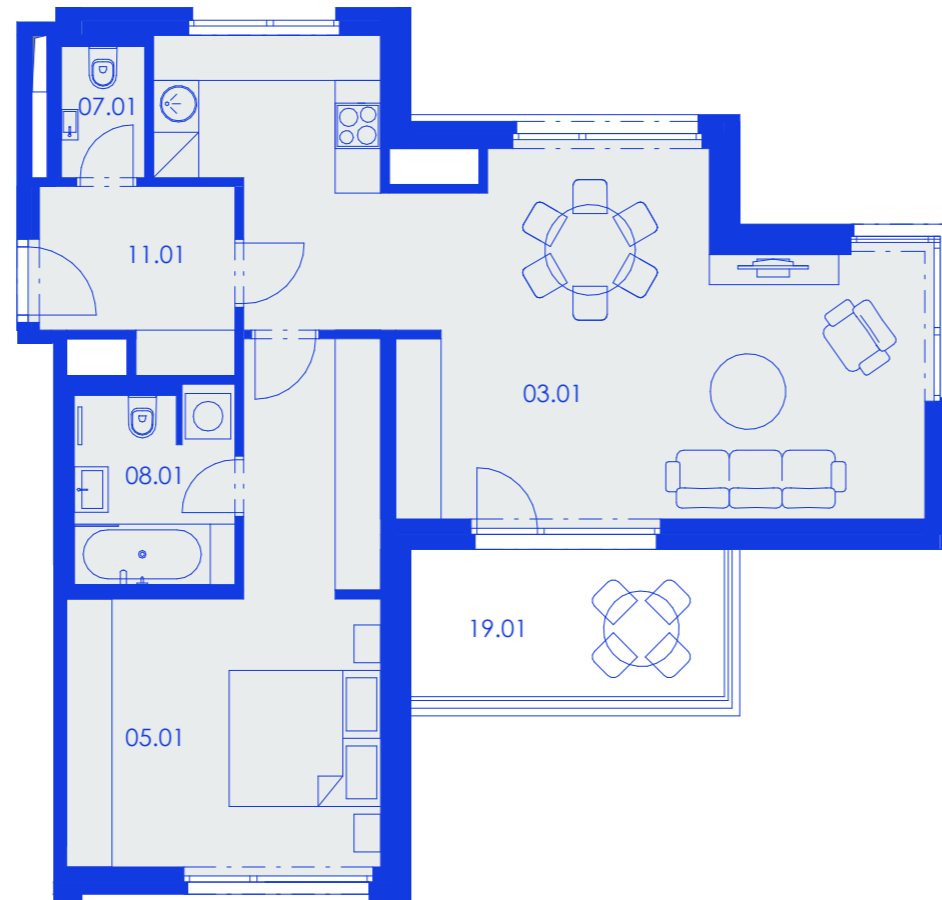

Byt  
**HG.A2.05.03**  
**77,9 m<sup>2</sup>**  
 2+KK | 5. NP

č. m.	název místnosti	užitná plocha m <sup>2</sup>
11.01	vstupní hala	5.9
03.01	obývací pokoj + kk	39.1
05.01	ložnice	20.8
08.01	koupelna + toaleta	5.4
07.01	toaleta	1.9
19.01	terasa	8.9

Plochy jednotlivých místností jsou pouze orientační. Vybavené zařízení v plněné (nabytěk, kuch. linka, el. spotřebiče, atd.) nejsou součástí dodávky. Rozsah dodávky je specifikován ve standardu. Investor si vyhrazuje právo na drobné úpravy.  
 VERZE 07/2019

SCHÉMA PROJEKTU

SCHÉMA UMÍSTĚNÍ BYTU

ŘEZ OBJEKTEM

**HAGIBOR**  
 REPUBLIC

by **CRESTYL**