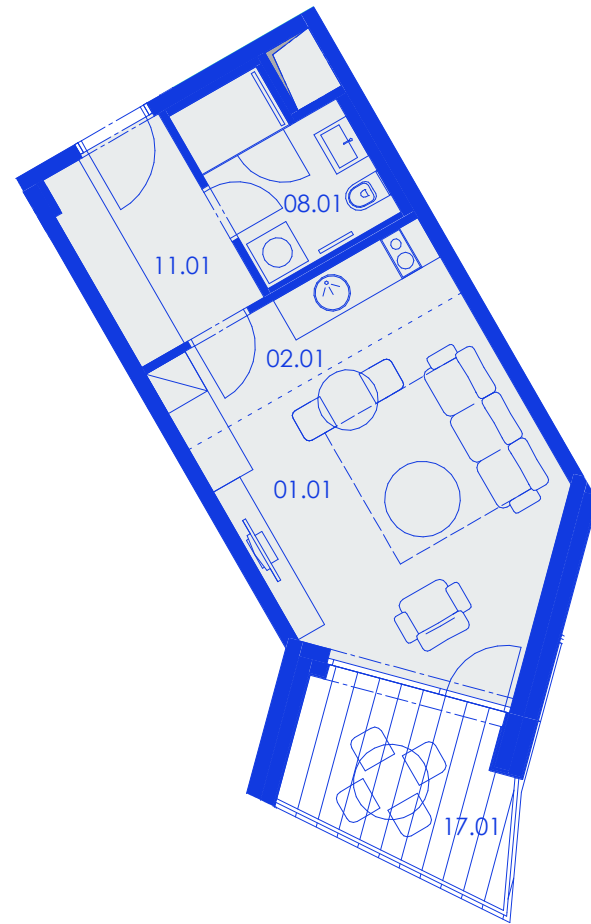

VERZE 10/2020

schéma projektu – budova Gamma

schéma umístění bytu

řez objektem

## RG.B.07.02 Byt 32,8 m<sup>2</sup> + 5,9 m<sup>2</sup>

plocha + terasa/balkon

1+KK | 7. NP

č. m.	název místnosti	užitná plocha m <sup>2</sup>
11.01	vstupní hala	5,2
01.01	obývací pokoj	16,4
02.01	kuchyň	4,8
08.01	koupelna + toaleta	4,7
17.01	balkon	5,9