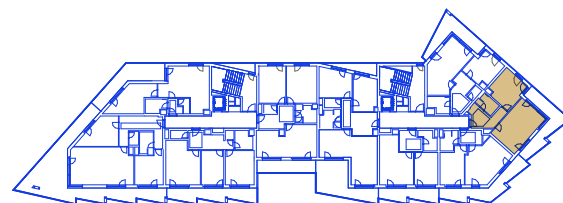

SCHÉMA PROJEKTU

SCHÉMA UMÍSTĚNÍ BYTU

ŘEZ OBJEKTEM

Byt
HG.B1.06.02
61,1 m²
2+KK | 6. NP

č. m.	název místnosti	užitná plocha m ²
11.01	vstupní hala	10.1
03.01	obývací pokoj + kk	26.6
05.01	ložnice	16.0
08.01	koupelna + toaleta	4.9
19.01	terasa	20.6