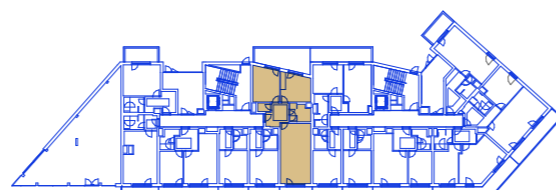

SCHÉMA PROJEKTU

SCHÉMA UMÍSTĚNÍ BYTU

ŘEZ OBJEKTEM

Byt
HG.B2.01.01
84,8 m²
3+KK | 1. NP

č. m.	název místnosti	užitná plocha m ²
11.01	vstupní hala	8.0
03.01	obývací pokoj + kk	33.5
05.01	ložnice	16.4
05.02	ložnice	14.8
08.01	koupelna + toaleta	6.3
07.01	toaleta	2.0
19.01	terasa	19.7
19.02	terasa	3.1