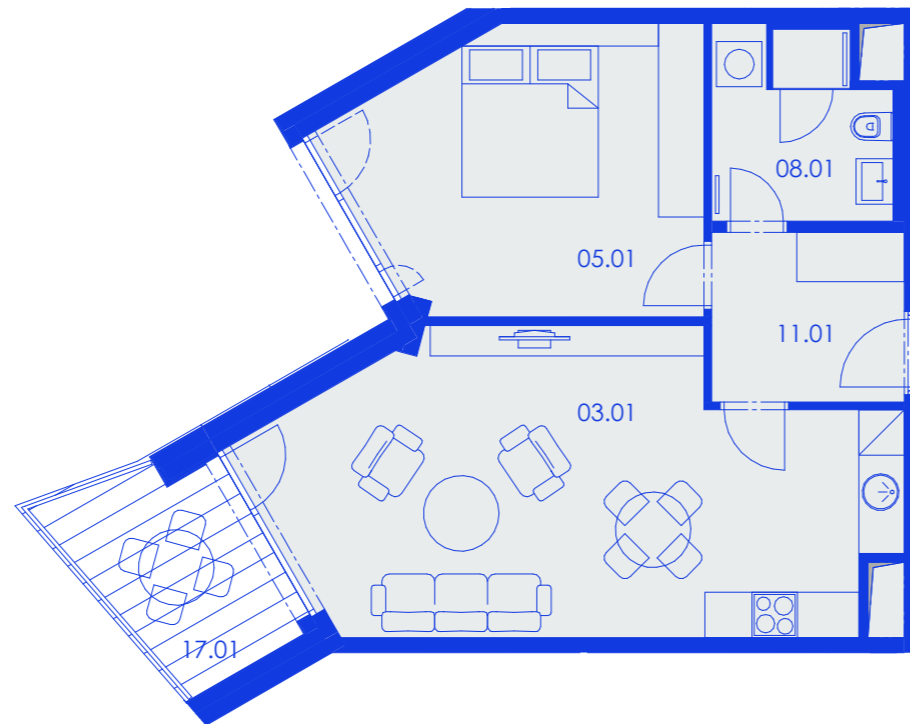

VERZE 10/2020

schéma projektu – budova Gamma

schéma umístění bytu

řez objektem

RG.C.03.02 Byt

59,4 m² + 5,9 m²

plocha + terasa/balkon

2+KK | 3. NP

č. m.	název místnosti	užitná plocha m ²
11.01	vstupní hala	5,7
03.01	obývací pokoj + kk	29,1
05.01	ložnice	16,4
08.01	koupelna + toaleta	5,6
17.01	balkon	5,9

HAGIBOR

by **CRESTYL**