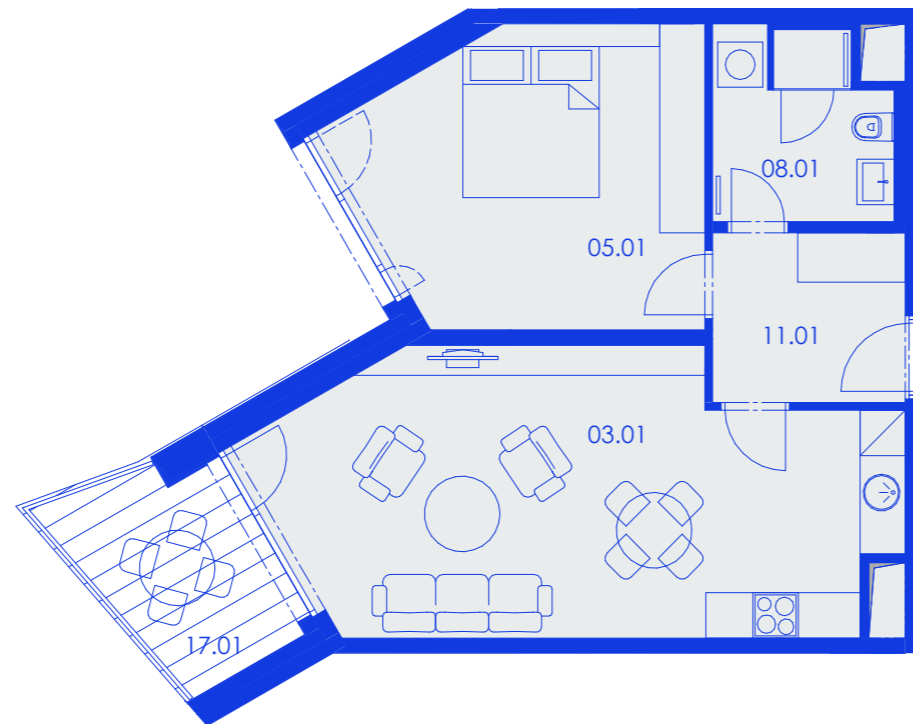

VERZE 10/2020

schéma projektu – budova Gamma

schéma umístění bytu

řez objektem

RG.C.05.02 Byt

59,5 m² + 5,9 m²

plocha + terasa/balkon

2+KK | 5. NP

č. m.	název místnosti	užitná plocha m ²
11.01	vstupní hala	5,7
03.01	obývací pokoj + kk	28,2
05.01	ložnice	17,1
08.01	koupelna + toaleta	5,6
17.01	balkon	5,9

HAGIBOR

by **CRESTYL**