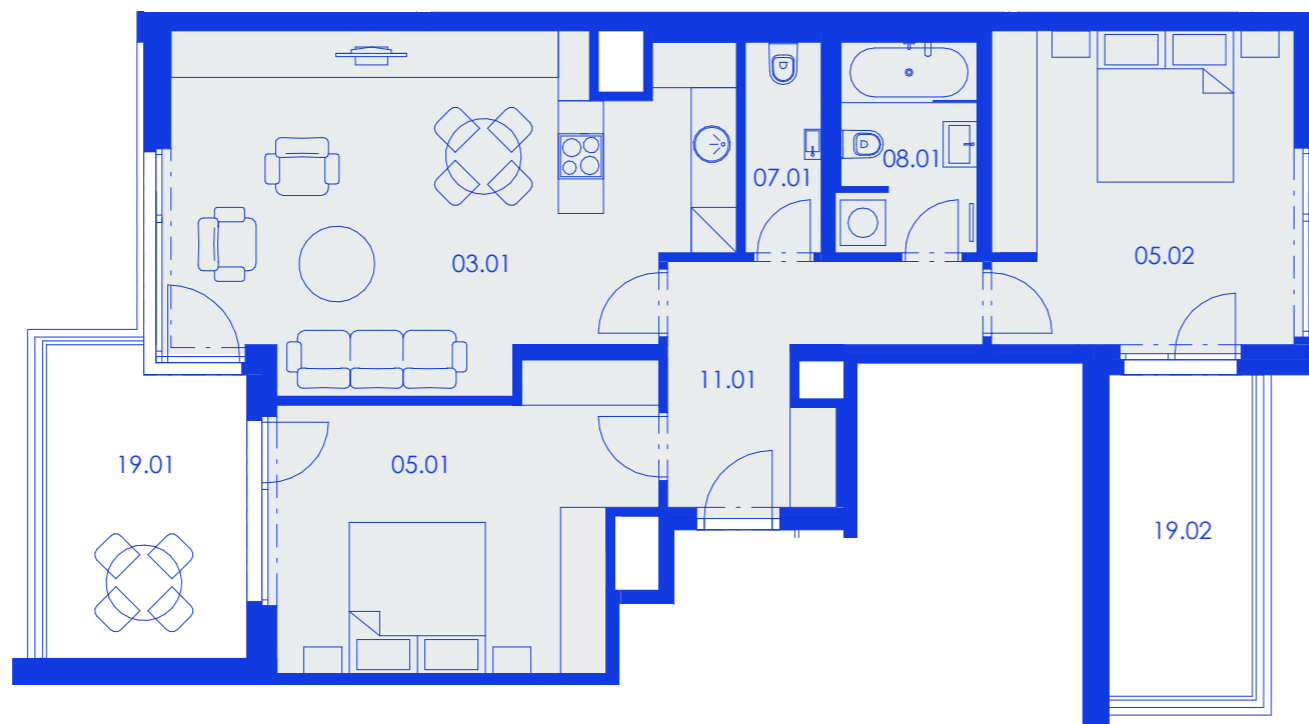

Byt  
**A2.08.01**  
**87,8 m<sup>2</sup>**  
 3+KK | 8. NP

č. m.	název místnosti	užitná plocha m <sup>2</sup>
11.01	vstupní hala	9.2
03.01	obývací pokoj + kk	30.9
05.01	ložnice	17.5
05.02	ložnice	16.7
08.01	koupelna + toaleta	5.1
07.01	toaleta	2.8
19.01	terasa	11.2
19.02	terasa	9.0

SCHÉMA PROJEKTU

SCHÉMA UMÍSTĚNÍ BYTU

ŘEZ OBJEKTEM

**HAGIBOR**  
 REPUBLIC

by **CRESTYL**